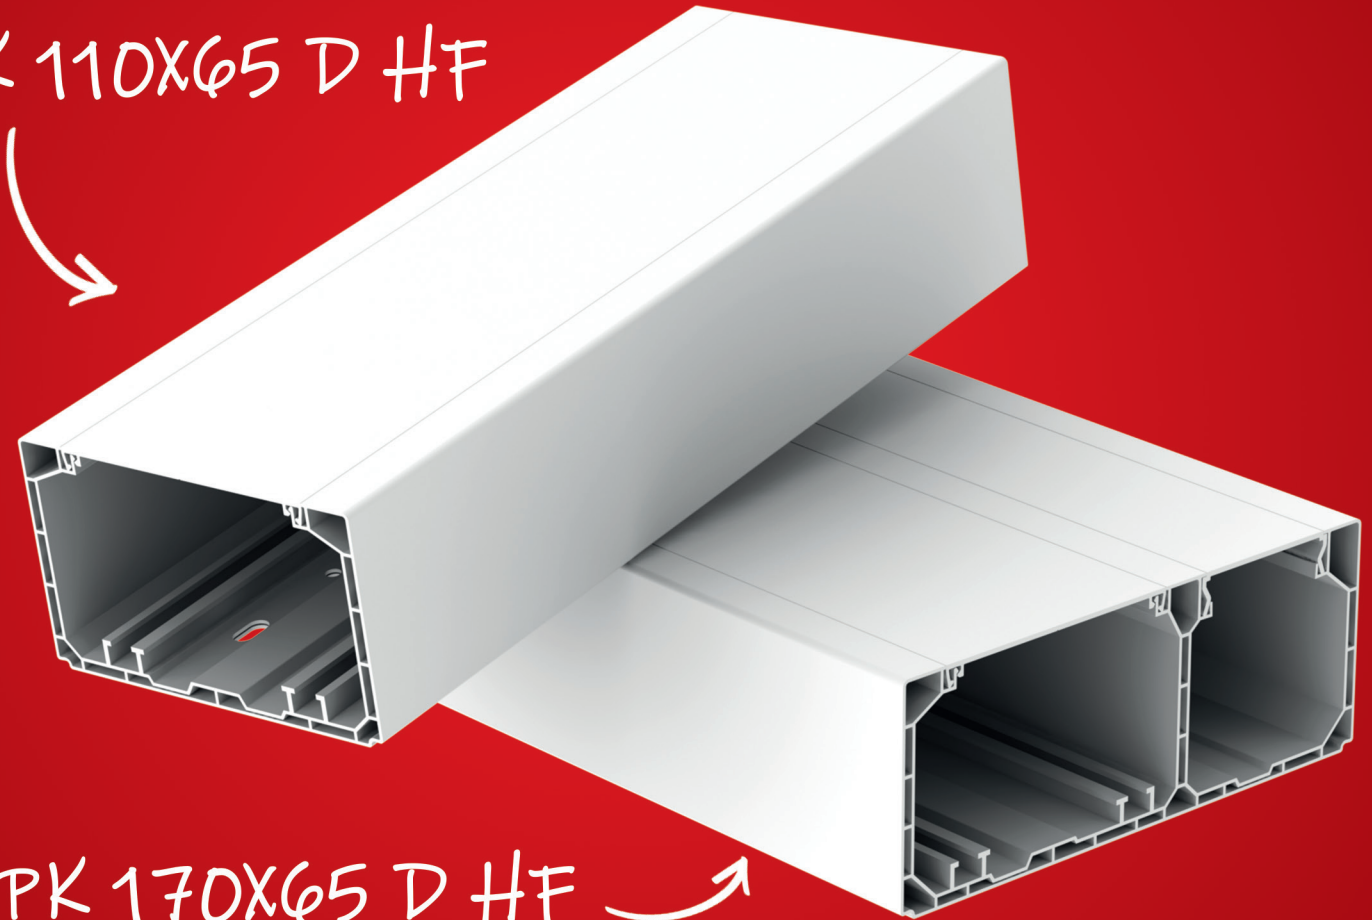

NUEVO CANALES DE PARED LIBRES DE HALÓGENOS

PK 110X65 D HF

PK 170X65 D HF

- Diseño limpio
- Cubiertas sofisticadas para una instalación fácil y rápida
- Caja cerrada conectable KP 80 PK HF adecuada para instrumentos en marcos combinados
- Fácil instalación
- Construcción sólida gracias a la doble pared

- Canales seguros para usar no solo en habitaciones con mayor concentración de personas y bienes valiosos
- Los productos libres de halógenos no producen gases de combustión tóxicos

INSTRUCCIONES
DE MONTAJE