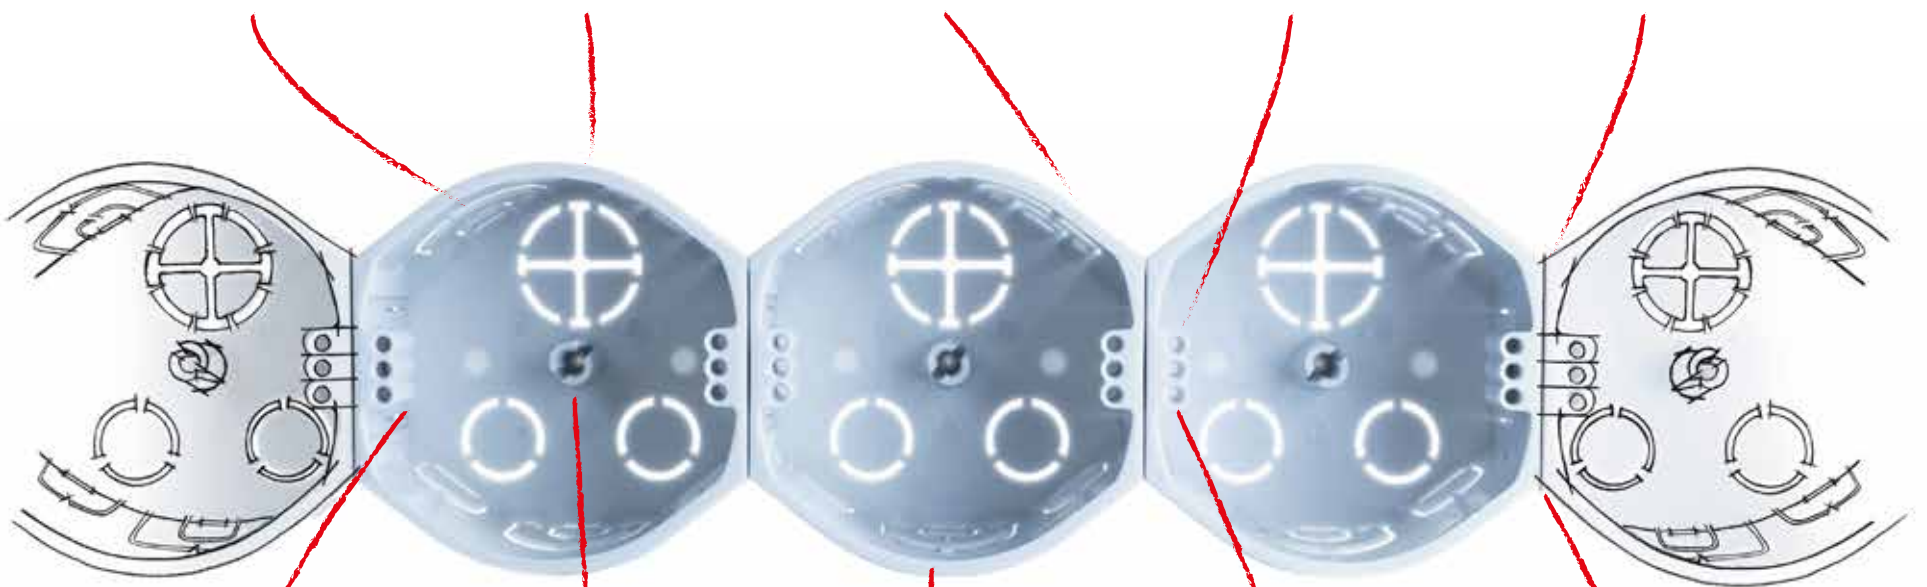

KOPOS

CAJA NUEVA

KU 68-45

¡Tenemos una opción aún más profunda!

KOPR 68-70

Conexión simple y firme

Perforación con nuestra broca FR 68 Ø 80 mm

ENTRADAS COMBINADAS PARA CABLES Y TUBERÍAS

AFLORAMIENTOS PARA UN ANCLAJE FIRME EN LA PARED

CÓDIGO EAN EN CADA CAJA

TORNILLOS PARA INSTRUMENTOS DE DOBLE ROSCA

CONEXIÓN FIRME Y SIMPLE PARA MARCOS COMBINADOS SIN LIMITE DE NÚMERO

GRAN ESPACIO INTERIOR PARA INSTALACIÓN ELÉCTRICA

COLUMNA CENTRAL PARA INSTALACIÓN RÁPIDA DE TAPA KO 68

FORMA INNOVADORA PROTEGIDA POR LA UTILIDAD Y EL DISEÑO INDUSTRIAL

ORIFICIO TRIPLE PARA TORNILLOS DE INSTRUMENTOS

TÚNEL DE FÁCIL CONEXIÓN